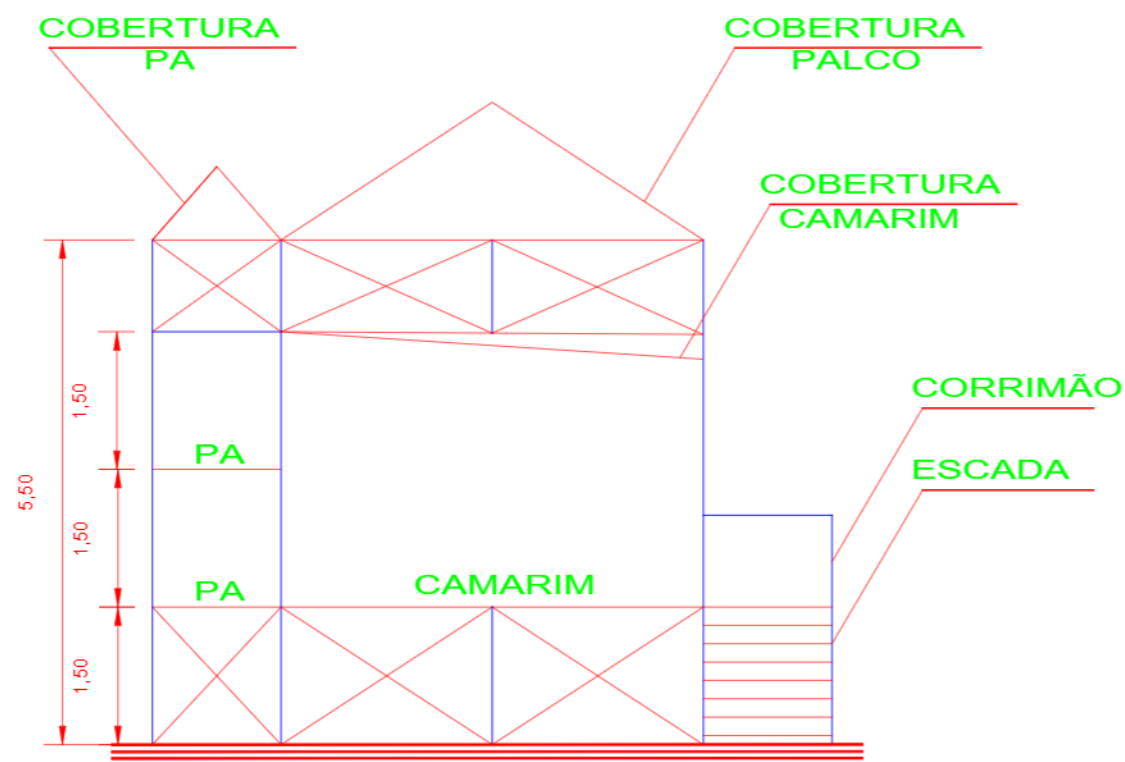

PLANTA BAIXA
ESCALA 1/75

PLANTA FACHADA
ESCALA 1/75

VISTA
ESCALA 1/75

RIOTUR

Empresa de Turismo do
Município do Rio de Janeiro S/A

TÍTULO	CARNAVAL - 2024	Escala	1/75
	PROJETO DO PALCO DOS BAILES PÚPULARES.	Data	17/06/23
		N°	01
Gerente de Engenharia	Projeto	Desenho	
CLAUBER NASCIMENTO	CARLOS A. DE ANDRADE	CARLOS ANDRADE	