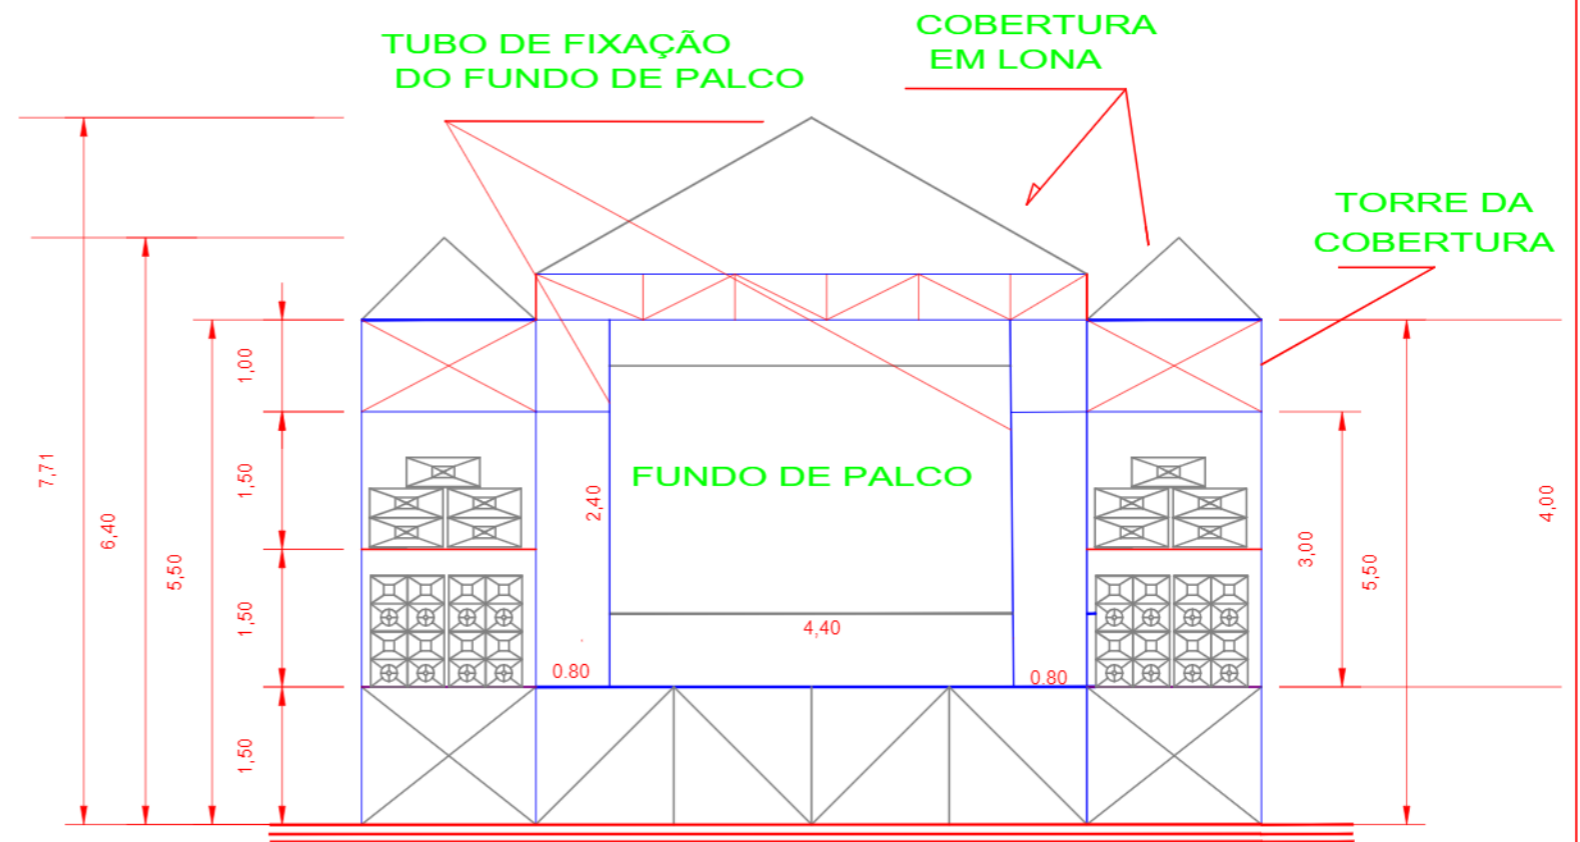

PLANTA BAIXA
ESCALA 1/75

PLANTA FACHADA
ESCALA 1/75

VISTA
ESCALA 1/75

RIOTUR

Empresa de Turismo do
Município do Rio de Janeiro S/A

TÍTULO	CARNAVAL - 2024	Escala	1/75
	PROJETO DO PALCO DOS BAILES PÚPULARES.	Data	17/06/23
		N°	01
Gerente de Engenharia	Projeto	Desenho	
CLAUBER NASCIMENTO	CARLOS A. DE ANDRADE	CARLOS ANDRADE	